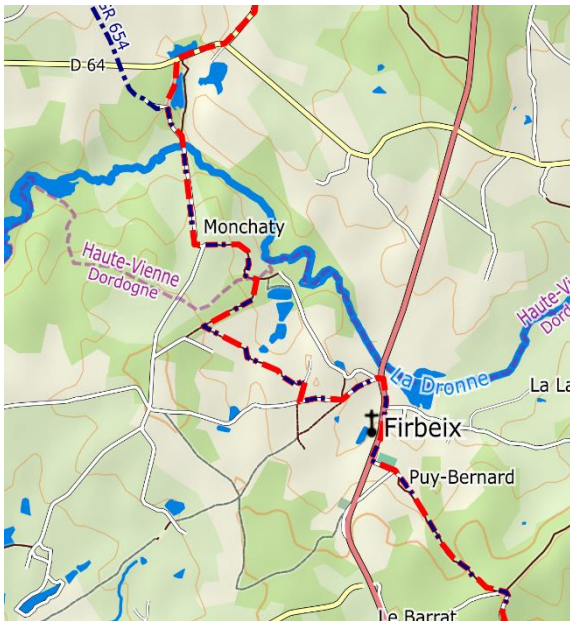

VOIE DE VEZELAY

EN LIMOUSIN

révision: Janvier 2021

Date: 1er Janvier 2021

Changement d'itinéraire

Etape : Flavignac - la Coquille2

18.3 Monchaty,

Descendre à gauche dans le chemin pierreux. Au fond du vallon, tourner à droite dans le chemin qui monte raide, puis qui longe un bois. Sur le plateau, prendre à gauche le premier chemin pour rejoindre le hameau ; le Gadonnet. A la sortie du chemin, tourner à droite sur la petite route, au bout, aller à gauche sur la route qui vous conduira à :

20.6 Firbeix (■||).